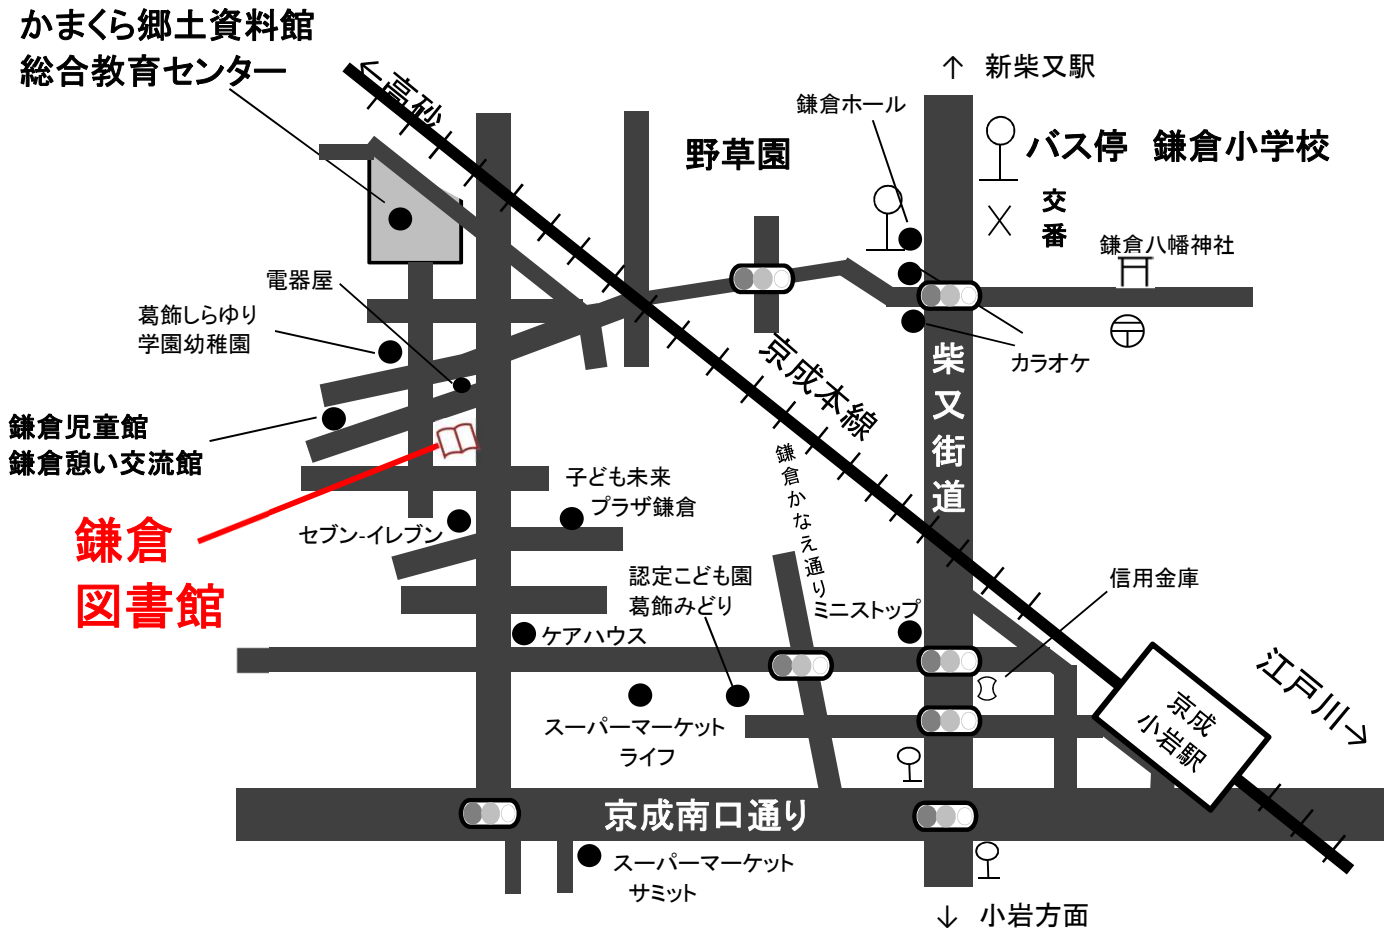

# 鎌倉図書館MAP

住所: 葛飾区鎌倉2-4-5 TEL: 03-3650-7741

交通機関: 徒歩 京成線「小岩」駅から徒歩15分(南口:改札口を出て右方向の階段を降りる)

北総線「新柴又」駅から徒歩13分(柴又街道を小岩方面に向かう)

バス ①金町駅より 京成バス(小55)JR小岩駅行き 「鎌倉小学校」下車 徒歩8分

②(土日祝のみ運行)京成タウンバス(新金01)JR新小岩駅行 「鎌倉小学校」下車 徒歩8分